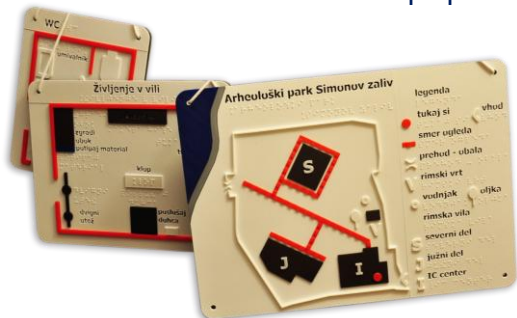

Tablica tipnega tlorisa

Skrb za vse člane naše družbe nam nalaga, da oblikujemo prostor prijazen prav za vsakega obiskovalca. Eden od zelo dobrodošlih pripomočkov je Tablica tipnega tlorisa.

KAJ JE?

Tipni tloris je maketa prostorov izdelana na priročni tablici z namenom, da **slepi ali slabovidni osebi** olajša razumevanje razporeda prostorov.

KAKO?

Z najnovejšimi, okolju prijaznimi tehnologijami, izdelujemo Tablice tipnega tlorisa, ki jih odlikujejo prenosljivost, lahkost, trdnost in cenovna dostopnost. Vsi prostori so označeni in dopolnjeni z Braillovo pisavo (poslovenjeno Brajeva pisava ali brajica).

IZDELAVA

Postopek izdelave je individualen. Na tipni tloris sodijo predmeti iz prostora, katere lahko slepi ali slabovidni ob svojem gibanju otipajo oziroma jim predstavljajo oviro za prehod, zato je ta normalizirana in v določeni meri posplošena. Oznake na vseh tablicah so poenotene in predstavljene z legendo.